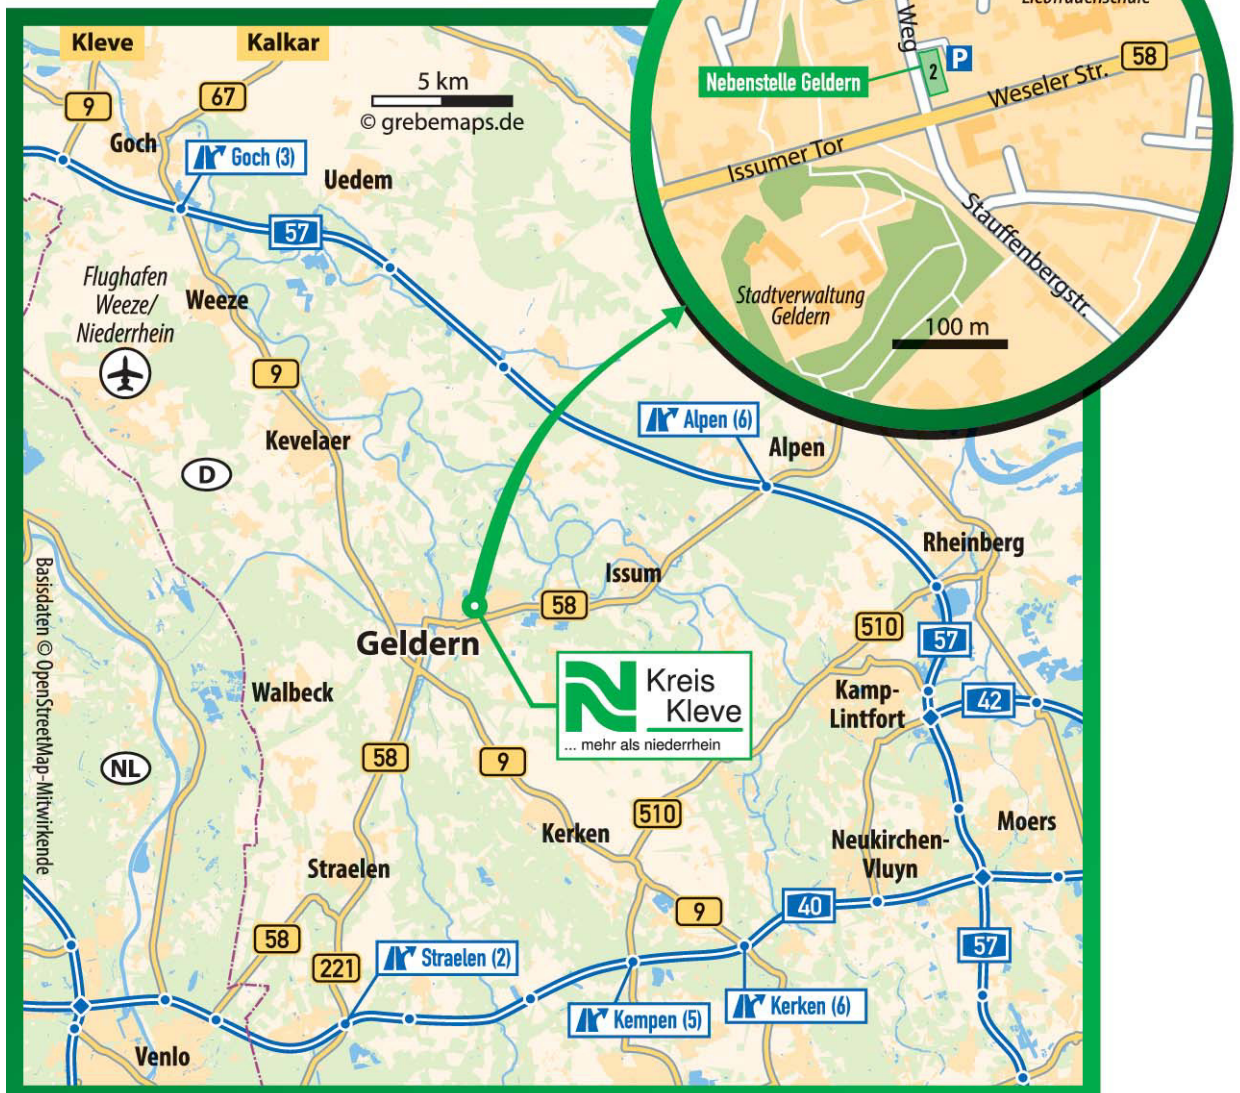

**Nebenstelle Geldern**  
Boeckelter Weg 2  
47608 Geldern

### So finden Sie uns in Geldern

### **Wegbeschreibung zur Nebenstelle Geldern:**

Fahren Sie von der Autobahn 57 - Ausfahrt 6-Alpen - auf die Bundesstraße 58 (Weseler Straße) in Richtung Geldern / Issum. Nach ca. 13 km auf der Weseler Straße erreichen Sie den Boeckelter Weg. Hier biegen Sie rechts ab und erreichen die Nebenstelle Geldern.

### **Erreichbarkeit der Nebenstelle Geldern mit öffentlichen Verkehrsmitteln:**

Linie SL 9 vom Bahnhof bis Ausstieg Geldern Rathaus. Dort schräg gegenüber in den Boeckelter Weg einbiegen.