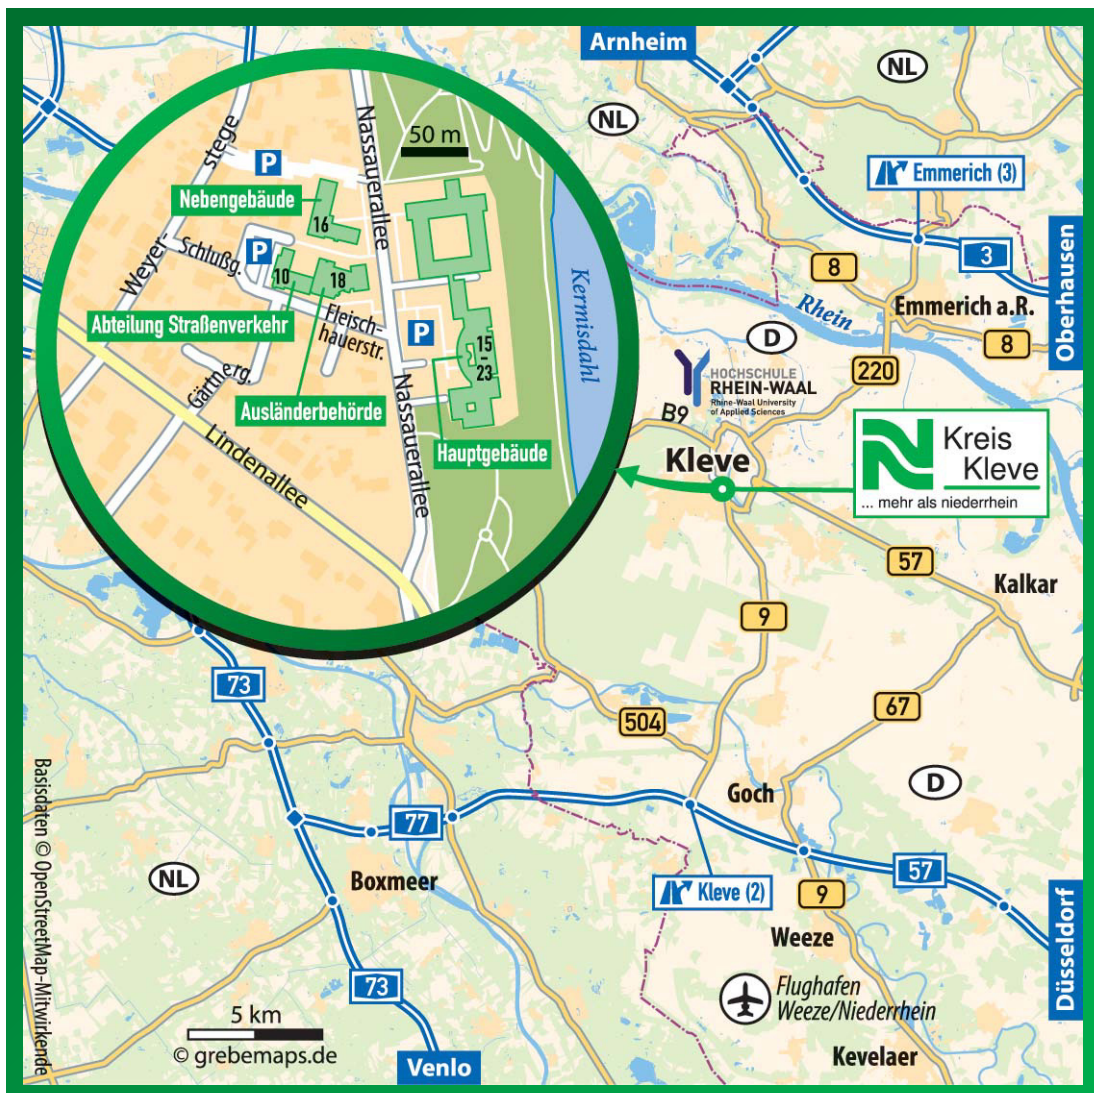

So finden Sie uns in Kleve

Wegbeschreibung zur Kreisverwaltung Kleve von der Autobahn 3:

Fahren Sie von der Autobahn 3 - Ausfahrt 3-Emmerich - auf die Bundesstraße 220 (Klever Straße / nach der Rheinbrücke Emmericher Straße) in Richtung Emmerich / Kleve. Nach ca. 11,5 km biegen Sie links auf den Klever Ring (Bundesstraße 9) ab. Fahren Sie ca. 3 km auf dem Klever Ring und biegen am Ende rechts ab auf die Uedemer Straße (Bundesstraße 9). An der nächsten Straßenkreuzung biegen Sie rechts ab auf die Nassauerallee. Nach ca. 0,5 km fahren Sie dann leicht rechts ab und Sie erreichen die Kreisverwaltung Kleve.

Wegbeschreibung zur Kreisverwaltung Kleve von der Autobahn 57:

Fahren Sie von der Autobahn 57 (Ausfahrt 2-Kleve) auf die Bundesstraße 9 in Richtung Kleve / Goch-West. Nach ca. 13,5 km biegen Sie dann leicht rechts ab (Einmündungsbereich Nassauerallee / Lindenallee) und Sie erreichen die Kreisverwaltung Kleve.

Erreichbarkeit der Kreisverwaltung Kleve mit öffentlichen Verkehrsmitteln:

Linie 49 (City-Bus) vom Bahnhof bis Haltestelle Postamt, von dort etwa 300 Meter zu Fuß bis zur Kreisverwaltung. Linie 54 vom Bahnhof bis Haltestelle Nassauerallee oder Buslinie 70 vom Bahnhof bis Haltestelle Nassauerallee.