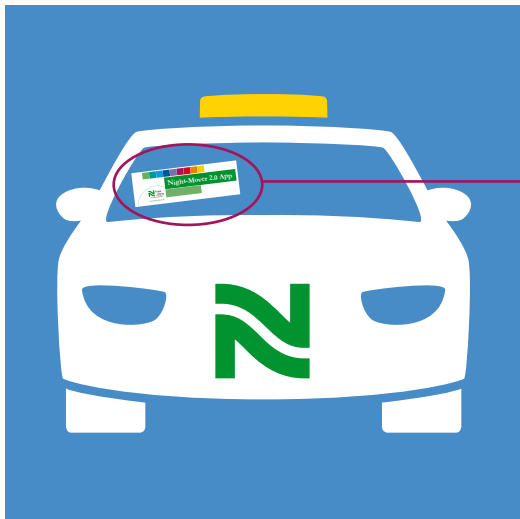

Benedikt Lindeboom

Telefon 02821 85-586

E-Mail night-mover@kreis-kleve.de

Entwicklung

AppPlusMobile Systemhaus GmbH
Joseph-von-Fraunhofer Str. 20, 44227 Dortmund
www.AppPlusMobile.de

Impressum

Kreis Kleve – Der Landrat
Presse- und Öffentlichkeitsarbeit
Nassauerallee 15 -23, 47533 Kleve
www.kreis-kleve.de

Fotos: by Jongho Lee / Waldemar Brandt on Unsplash
Illusion: by vectorpouch / Freepik

Stand: 10/2019

 Kreis
Kleve
... mehr als niederrhein

www.kreis-kleve.de

VERKEHRSSICHERHEIT

MIT DER NIGHT-MOVER 2.0-APP SICHER NACH HAUSE

 Kreis
Kleve
... mehr als niederrhein

www.kreis-kleve.de

01. Teilnahme

Der Night-Mover 2.0

Der Kreis Kleve bietet mit den teilnehmenden Taxi- und Mietwagenunternehmen Jugendlichen und jungen Erwachsenen zwischen 16 und 26 Jahren die Möglichkeit, zur sicheren Heimfahrt von nächtlichen Veranstaltungen ein Taxi oder einen Mietwagen zu einem ermäßigten Preis zu nutzen.

Was muss ich als Nutzer machen?

- App herunterladen
- mich mit meinen Daten registrieren

Was muss ich als Unternehmen machen?

- Vereinbarung abschließen
- Meldung der Fahrzeuge an den Kreis Kleve
- QR-Codes im Fahrzeug positionieren
- Night-Mover 2.0-Schild anbringen