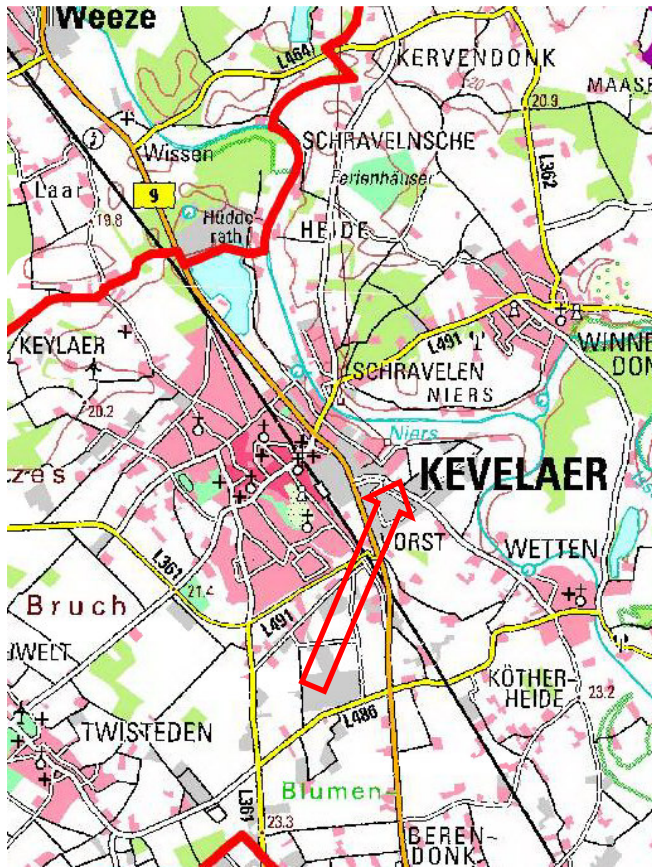

# Flächennutzungsplan der Stadt Kevelaer - 54. Änderung

Lage, Übersicht

Bisherige Darstellung FNP

Geplante Darstellung FNP