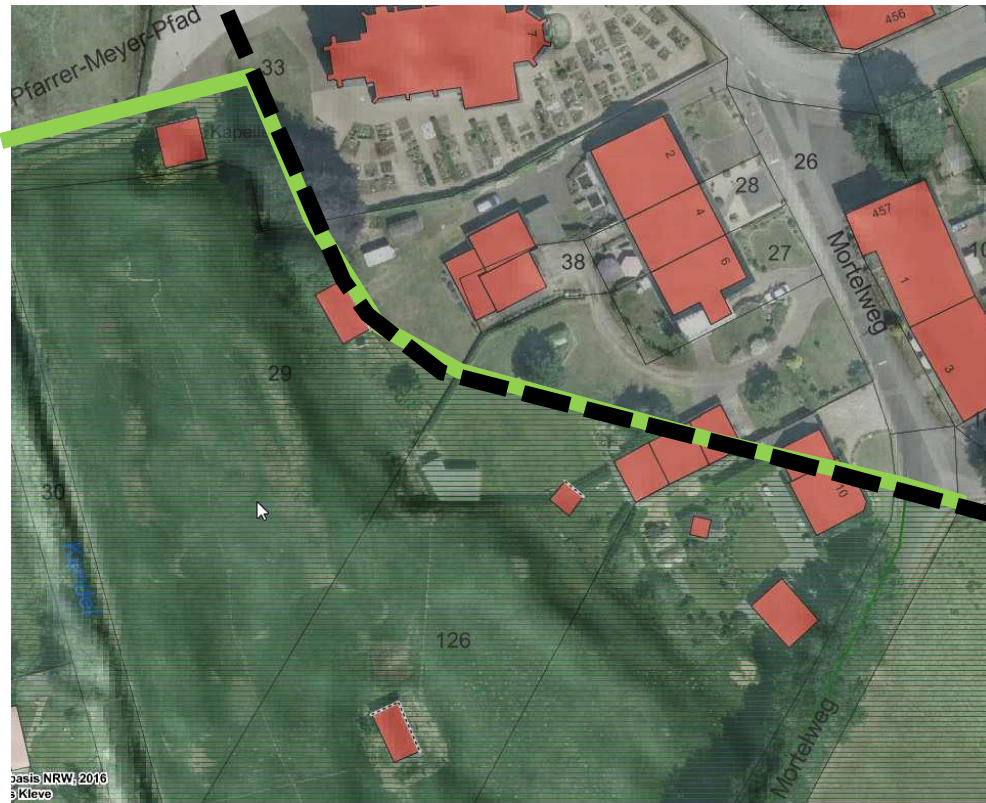

Ergänzungssatzung Hommersum - Mortelweg; Anpassung der Grenzen des Landschaftsplans

Bisheriger Grenzverlauf
 (mit Darstellung der Geländekante - „Schummerungsbild“)
 grün = Grenze LSG; schwarz-gestrichelt = Grenze LP

Neuer Grenzverlauf Landschaftsplan/LSG
 orange = Geltungsbereich der Ergänzungssatzung
 grün = Grenze LSG; schwarz-gestrichelt = Grenze LP