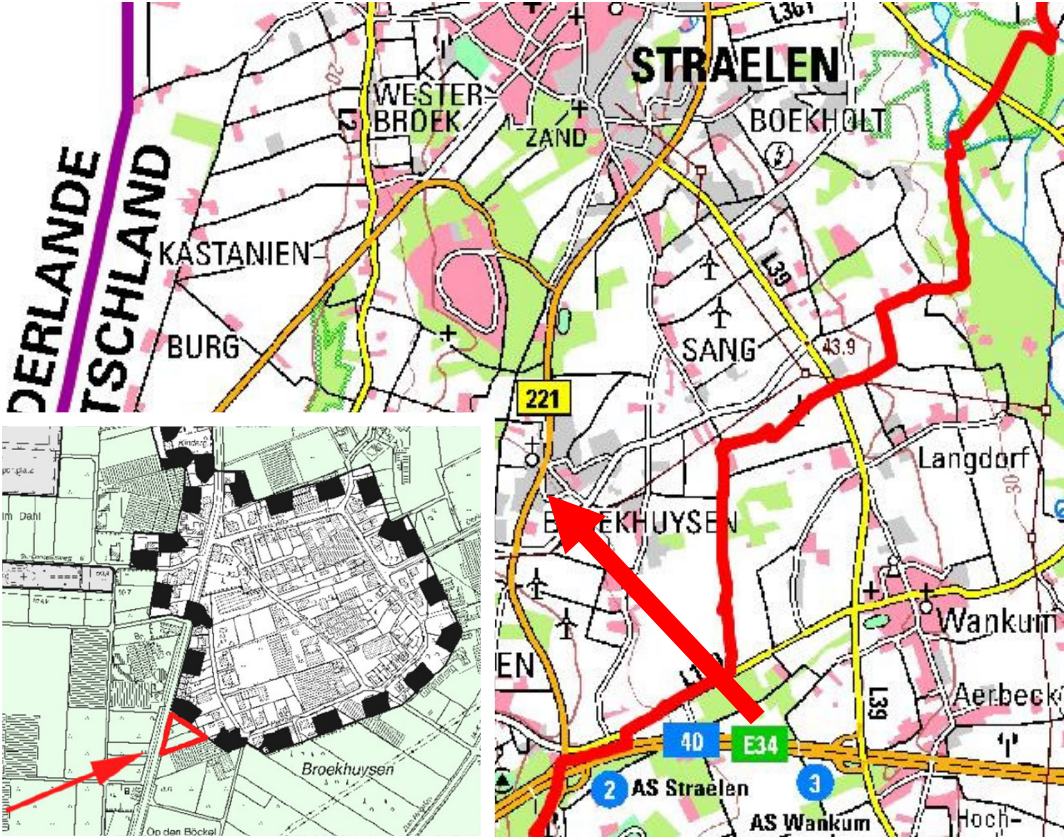

Stadt Straelen – Ergänzungssatzung „Broekhuysener Straße“

Lage

geplanter Satzungsgebiet

Grenze des räumlichen Geltungsbereiches der Ergänzungssatzung "Broekhuysener Straße"