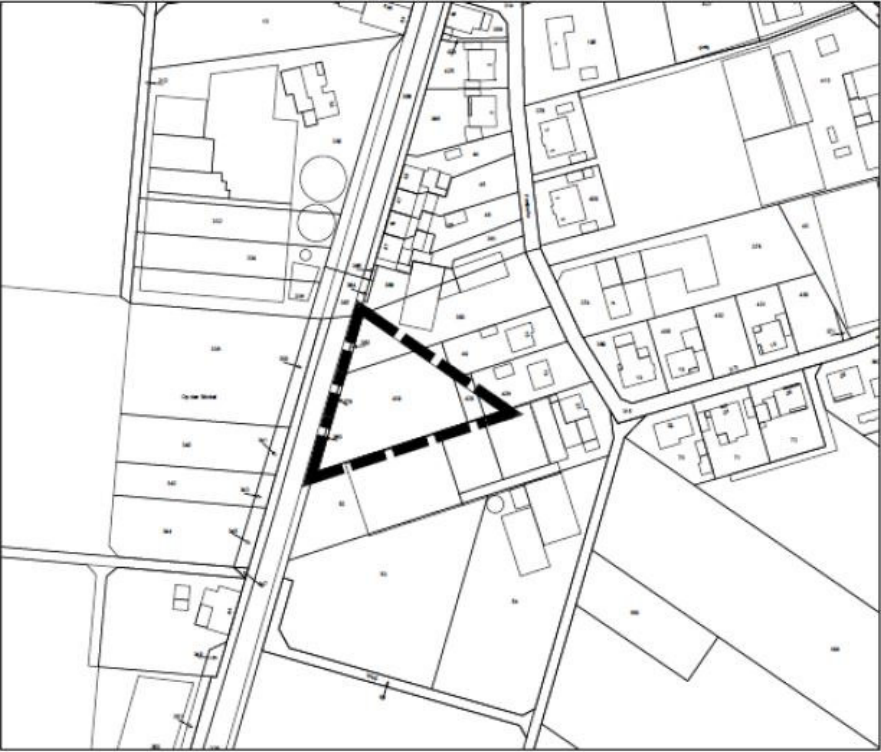

Stadt Straelen – Ergänzungssatzung „Broekhuysener Straße“

Lage

geplanter Satzungsgebiet

Grenze des räumlichen Geltungsbereiches der Ergänzungssatzung "Broekhuysener Straße"