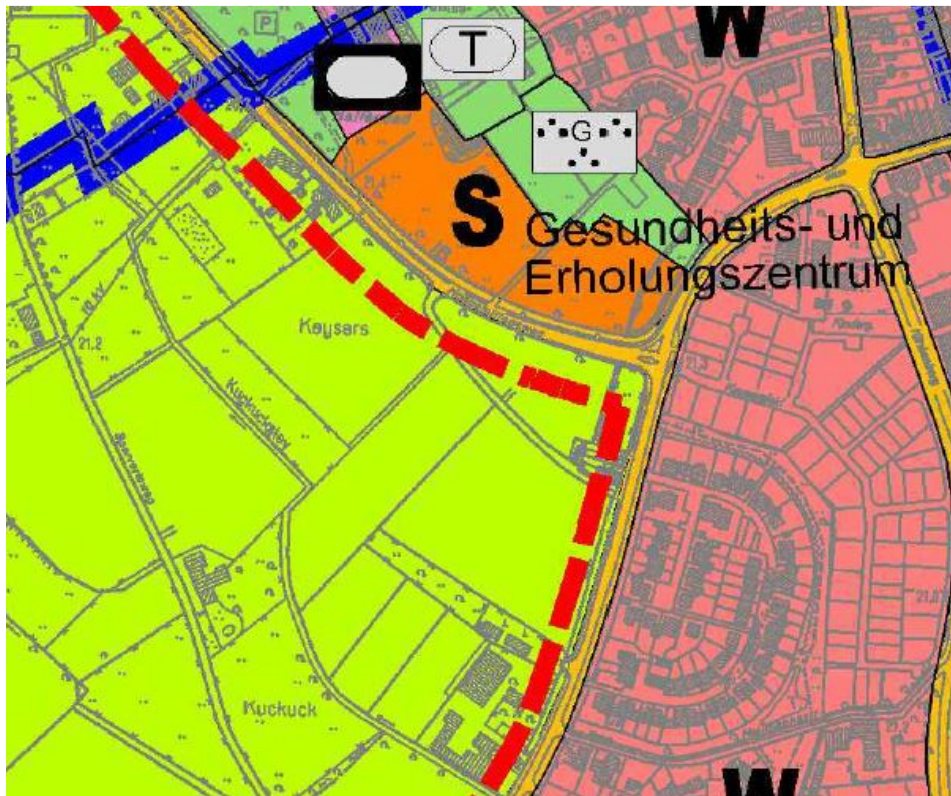

# Flächennutzungsplan der Stadt Kevelaer - 57. Änderung

Bisherige Darstellung

Geplante Darstellung